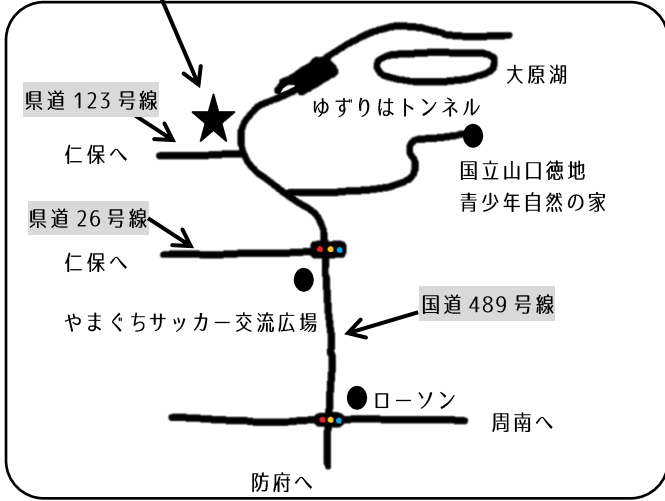

森林セラピー体験イベント ちいさな森カフェ

開催日時 3月11日(日) 9:30~15:30

主催 森の案内人の会 (共催 山口市)

会場 森林セラピー山口 (山口市徳地野谷 1842)

TEL0835-56-5234 FAX0835-56-5235

Email ytherapy@c-able.ne.jp

荒天の場合は3月18日(日)に延期となります
前日夕刻までに次のサイトで告知します

▶▶▶ホームページ「森林セラピー山口」

森林セラピー山口

ちいさな 森林カフェ

2018.3.11(SUN) 9:30-15:30

OR → 3.18(SUN)に順延